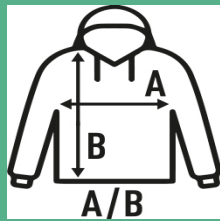

HALF ZIP SWEATSHIRT

Męska bluza z pół-suwakiem i wysokim kołnierzem. Dostępne w 8 kolorach i od rozmiaru S do XXL. Ze względu na wyższy skład poliestrowy niektórzy z naszych klientów używają **białej bluzy do sublimacji**.

Szczegóły:

- Elastyczne ściągacze 1x1 u dołu rękawów i bluzy.
- 290 g/m² approx.
- 65% poliestru / 35% Bawełny
- AS: 67% algodón / 31% poliéster / 2% viscosa

35% bawełna - 65% poliester. Gramagem: 290 g/m² approx. (Pg. 78 catalog)

Box/Box 25

Pack/Pack 25

SIZE/Size

EU	S	M	L	XL	XXL
Width	54 cm	57 cm	60 cm	63 cm	66 cm
Długość	66 cm	69 cm	72 cm	76 cm	78 cm

White
(WH)

Black
(BK)

Red
(RD)

Navy
(NY)